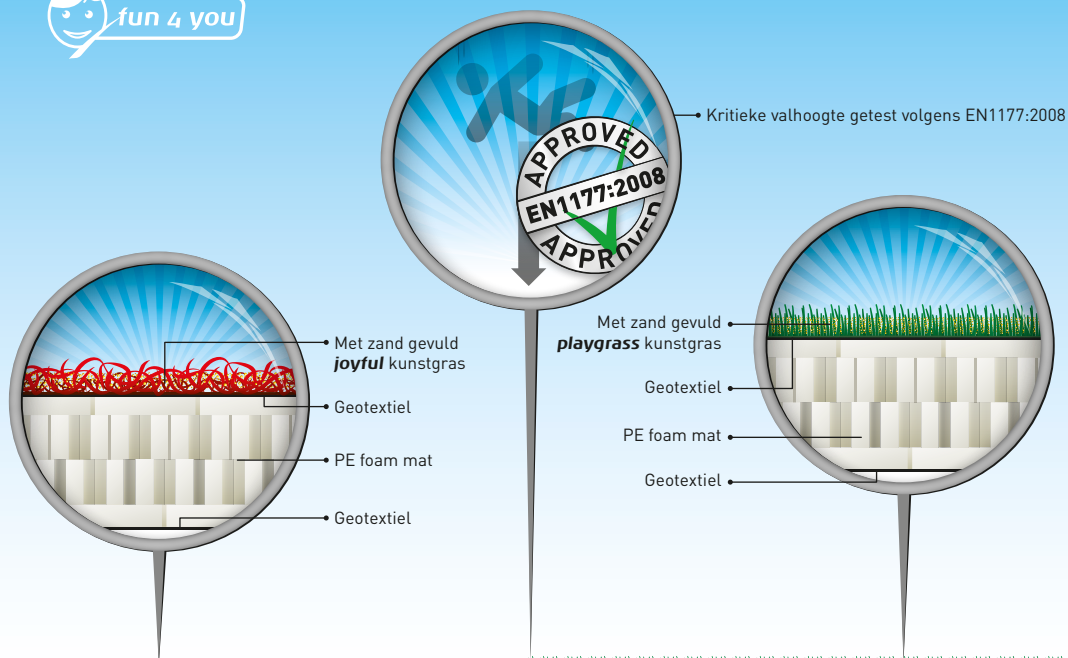

avalon

fun 4 you elastic kunstgras voor valdempende ondergronden

fun 4 you elastic is een uniek en innovatief systeem, gemaakt van lichtgewicht materialen met een uitstekende prijs-kwaliteitverhouding en hierdoor de perfecte valdempende ondergrond voor kinderspeeltuinen.

Het systeem is opgebouwd uit een laag kunstgras met daaronder een zachte, schokabsorberende mat (PE foam). Door de drukverdelende eigenschappen van het geotextiel, aan de boven- en onderkant van de PE foam mat, ontstaat er voldoende stabiliteit om de onderliggende PE foam matten door middel van een thermoplast tape aan elkaar te verbinden.

De unieke samenstelling van **fun 4 you elastic** zorgt voor uitstekende HIC waarden (maximaal 3,2 m). Voor het kunstgras kan gekozen worden uit de producten **joyful** of **playgrass** die in 10 verschillende kleuren verkrijgbaar zijn. De kleuren sluiten naadloos aan op de gangbare kleuren van speeltoestellen en bieden oneindig veel combinatie- en variatiemogelijkheden!

Dit alles maakt **fun 4 you elastic** tot een zeer competitief én uniek systeem!

passion for grass

fun 4 you elastic

Installatie van het **fun 4 you elastic** systeem is eenvoudig door op een stabiele, met geotextiel bedekte zandfundatie, de PE foam matten te plaatsen en af te dekken met kunstgras. Het kunstgras dient daarna ingestrooid te worden met een hoeveelheid zand, die weergegeven is in de tabel. Voor gedetailleerde installatievoorschriften, verwijzen wij u graag naar de flyer "Installation manual".