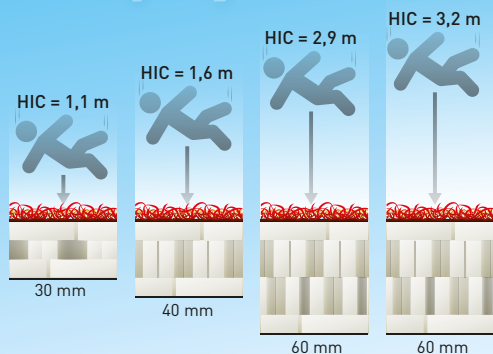

fun 4 you elastic

Installatie van het **fun 4 you elastic** systeem is eenvoudig door op een stabiele, met geotextiel bedekte zandfundatie, de PE foam matten te plaatsen en af te dekken met kunstgras. Het kunstgras dient daarna ingestrooid te worden met een hoeveelheid zand, die weergegeven is in de tabel. Voor gedetailleerde installatievoorschriften, verwijzen wij u graag naar de flyer "Installation manual".

fun 4 you elastic is door een geaccrediteerd instituut conform de EN1177:2008 norm getest en gecertificeerd. Zowel het certificaat als het testrapport zijn op aanvraag verkrijgbaar.

fun 4 you elastic met joyful	variant 1	variant 2	variant 3	variant 4
met zand gevuld kunstgras	5 kg/m²	5 kg/m²	5 kg/m²	10 kg/m²
PE-foam mat (2000 x 1500 mm)	30 mm	40 mm	60 mm	60 mm
HIC (Head Injury Criterion)	1,1 m	1,6 m	2,9 m	3,2 m

fun 4 you elastic met playgrass	variant 1	variant 2	variant 3
met zand gevuld kunstgras	25 kg/m²	25 kg/m²	25 kg/m²
PE-foam mat (2000 x 1500 mm)	30 mm	40 mm	60 mm
HIC (Head Injury Criterion)	1,2 m	1,7 m	3,0 m

www.avalongrass.com

joyful

playgrass